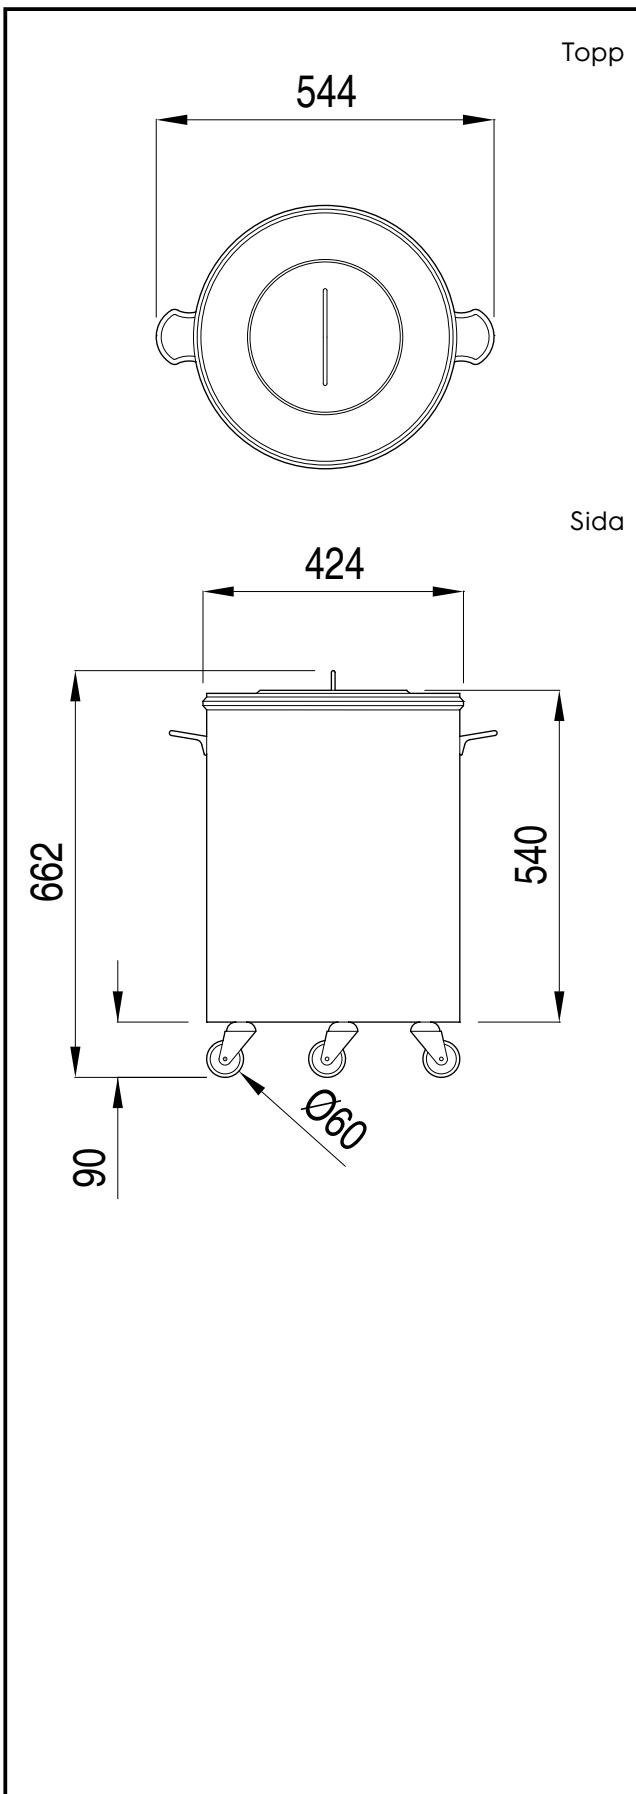

Tillbehör

Mobil avfallsbehållare, rostfri, 60 l, lock

Produkt # _____

Modell # _____

Namn # _____

SIS # _____

AIA # _____

120131 (TRB6)

Mobil avfallsbehållare,
rostfri, 60 l, lock

Kort specifikation

Pos. _____

Tillverkad av 304 AISI rostfritt stål. Utrustad med 2 handtag.
Avtagbart lock med handtag.

Huvudfunktioner

- Avtagbart lock med två handtag för att underlätta användning.

Konstruktion

- Helt i rostfritt stål (304 AISI).
- Utvecklad och producerad i ISO 9001- och ISO 14001-certifierad fabrik.

Viktig information

Yttermått, bredd 120131 (TRB6)	450 mm
Yttermått, djup	450 mm
Yttermått, höjd	640 mm